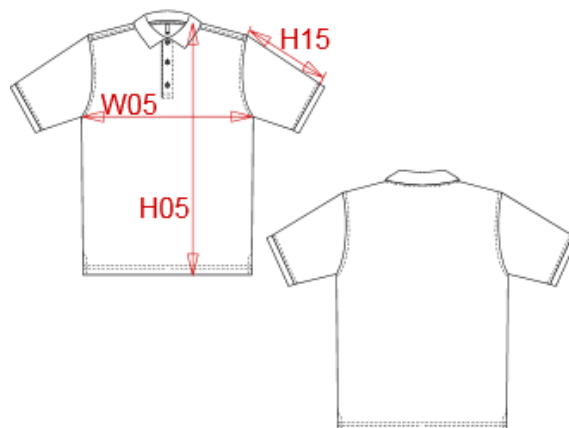

KARIBAN

REFERENCE : K249

SIZES : 4/6_6/8_8/10_10/12_12/14

COMPOSITION :

Main fabric : Combed cotton pique 220 100%cotton

WEIGHT :

Main fabric : 220 gsm

ARTICLE WEIGHT :

130 gr/pc

DESCRIPTION							COLORS		PANTONE SERIGRAPHIE									
Français : Polo manches courtes enfant English : Kids' short sleeve polo shirt Nederlands : Kinder polo korte mouwen Deutsch : KINDER KURZARM POLO Español : Polo de manga corta para niño Italiano : POLO BAMBINO MANICHE CORTE Português : Polo de criança manga curta							White	White	Black	Black	Navy	296C	Red	200C	Sky blue	278C	Fuchsia	219C
MEASUREMENT																		
Description	4/6	6/8	8/10	10/12	12/14													
H05 Hauteur totale / Total height	41,25	47	52,50	57,50	62,50													
W05 1/2 largeur poitrine / 1/2 chest width	31,50	34,50	37,50	40,50	43,50													
H15 Longueur manche / Sleeve length	11,50	14	16,50	19,50	22,50													
CARE LABEL																		
PACKING																		
Box	25 pcs / box 4/6 => L:34cm W:24cm H:15cm GW:3.20kg NW:2.60kg 6/8-8/10 => L:38cm W:28cm H:15cm GW:4.40kg NW:3.70kg 10/12-12/14 => L:42cm W:32cm H:16cm GW:5.50kg NW:4.70kg																	